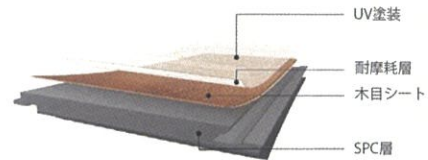

デコレーションウッド

Decoration Wood

天然石パウダーが主原料の
デザインフローリングです。
形状安定性も高く
機能性に優れています。

キズ・汚れに強い

衝撃に強い

施工性良し

床暖房対応

水回りに使える

お手入れが楽

ペット対応

土足OK

商業施設対応

構造

サイズ

T5xW180xL1220mm

入数

8枚/1.76㎡/ケース

定価 (税込み)

¥10.842/ケース
(¥6.160/㎡)

COLOR VARIATION

■ オークマロン
DCW180-OM

■ オークホワイト
DCW180-OW

■ オークマンダリン~チーク風~
DCW180-OT(沖縄営業所在庫品)